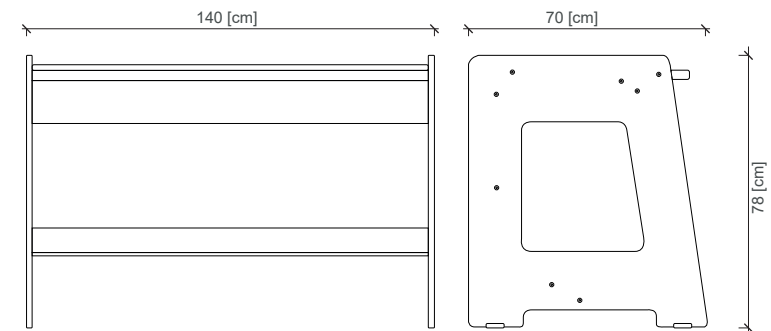

ESCRITORIO DOCENTE

78x140x70[cm]

SKU: 011669

DESCRIPCIÓN

Cubierta y apoya pies: Tablero de melamina 24 mm.

Faldon y barras: Tablero de Melamina blanca 15 mm.

Costados: Tableros contrachapado de 18 mm.

Uniones: Tornillo soberbio allen y tarugo.

COLORES DISPONIBLES

Terciado

VISTAS GENERALES

MEDIDAS

H	L	P
Altura Total	Longitud Total	Profundidad Total
78 [cm]	140 [cm]	70 [cm]

MELMAN
LA CALIDAD QUE NECESITAS

WWW.MELMAN.CL

Datos de contacto: Mail: ventas@melman.cl; proyectos@melman.cl | Tel: +56 2 2499 1880 | Dirección: Avenida General Velásquez #2966, San Bernardo, Santiago de Chile.